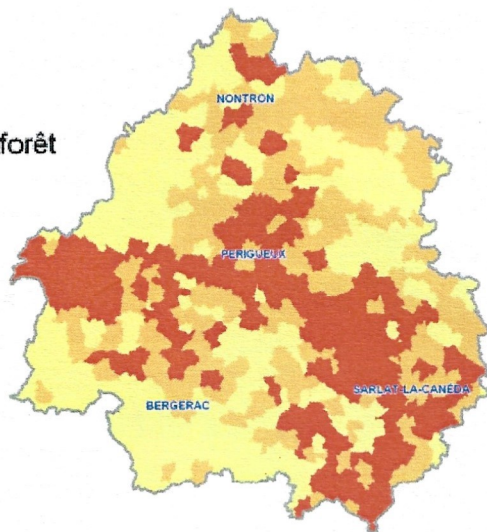

Fonctionnement du Syndicat mixte ouvert DFCI 24

Le SMO DFCI est composé du Conseil Départemental de la Dordogne, des 2 Communautés d'agglomération, de 8 Communautés de communes et de 28 communes adhérent à titre individuel.

Le Syndicat mixte ouvert DFCI 24 est représenté par un Président et plusieurs vice-présidents associés à des secteurs.

Les membres cotisent annuellement et participent partiellement aux investissements.

Le Conseil Syndical est composé de 25 membres titulaires ainsi que leurs suppléants.

Risque feu de forêt

Contacts

Président: Michel CAMPAGNAUD

Animateur: Geoffrey PAUTARD

Tel : 06 08 10 08 74

Animateur: Jérôme LAJUNIE

Tel : 06 08 55 35 87

Adresse postale:

Boulevard des Saveurs

CréaVallée Nord – COULOUNIEIX-CHAMIERIS

24060 PERIGUEUX CEDEX 9