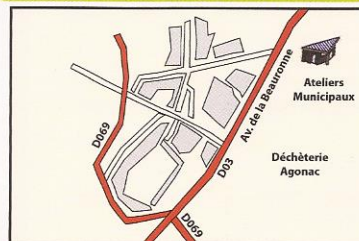

AGONAC le Bourg / 05 53 35 86 17

Lundi	FERMÉE	FERMÉE
Mardi	FERMÉE	FERMÉE
Mercredi	FERMÉE	FERMÉE
Judi	FERMÉE	FERMÉE
Vendredi	FERMÉE	14h-16h30
Samedi	9h30-12h	FERMÉE
Dimanche	FERMÉE	FERMÉE