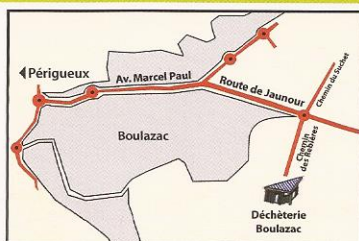

BOULAZAC chemin des Rebières / 05 53 53 11 19

Lundi	FERMÉE	14h-18h
Mardi	9h30-12h	14h-18h
Mercredi	9h30-12h	14h-18h
Judi	9h30-12h	14h-18h
Vendredi	9h30-12h	14h-18h
Samedi	9h30-12h	14h-18h
Dimanche	FERMÉE	FERMÉE