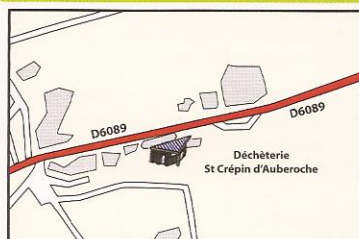

SAINT-CRÉPIN D'AUBEROCHE le Bourg Est / 05 53 35 86 17

Lundi	FERMÉE	FERMÉE
Mardi	FERMÉE	FERMÉE
Mercredi	9h-12h	FERMÉE
Judi	FERMÉE	FERMÉE
Vendredi	FERMÉE	FERMÉE
Samedi	FERMÉE	14h-17h
Dimanche	FERMÉE	FERMÉE