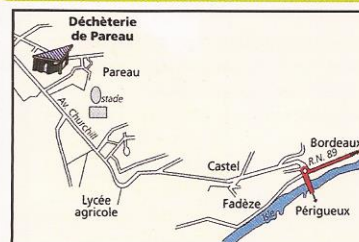

COULOUNIEIX CHAMIERES Pareau av E. Michel / 05 53 05 19 45

Lundi	FERMÉE	14h-18h
Mardi	FERMÉE	FERMÉE
Mercredi	9h30-12h	14h-18h
Judi	9h30-12h	14h-18h
Vendredi	9h30-12h	14h-18h
Samedi	9h30-12h	14h-18h
Dimanche	FERMÉE	FERMÉE